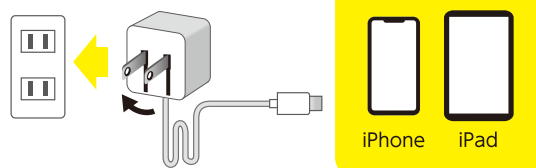

iPhone | iPad | iPod

※記載の商標及び商品名は各社の商標及び登録商標です。

Lightning コンセント充電器

Lightningコネクタ対応の家庭用コンセントタイプAC充電器です。折りたたみプラグ式キューブ型で場所を取りません。表裏を気にせず使える便利なリバーシブルコネクタ。本体には耐熱素材、コンセントプラグ部分にショート、スパークを防止するトラッキング防止加工を採用し安全性を強化しました。100V~240Vの海外電圧対応。(ご使用になる国に合った変換プラグは別途必要です。)

<接続例>

仕様

- ・入力：AC100-240V ・出力：Lightning 5V/2.1A
- ・外形寸法：W36.6×H36.6×D36.6(mm) ・本体質量：約 55g
- ・本体素材：ABS+PC ・ケーブル素材：PVC
- ・ケーブル長：150cm

ホワイト(WH)

ブラック×レッド(BKR)

型番	JANコード	希望小売価格(税抜)	備考	パッケージサイズ
MAJ-SD21 WH	4526397 977023	¥2,680	ホワイト	約 W70×H180×D40mm
MAJ-SD21 BKR	4526397 977016		ブラック×レッド	