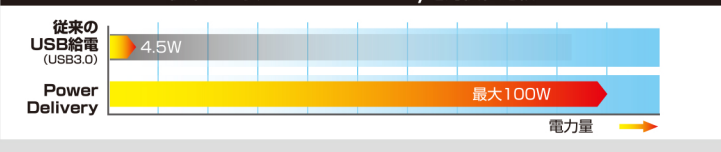

従来USB製品 / PowerDelivery電力供給比較