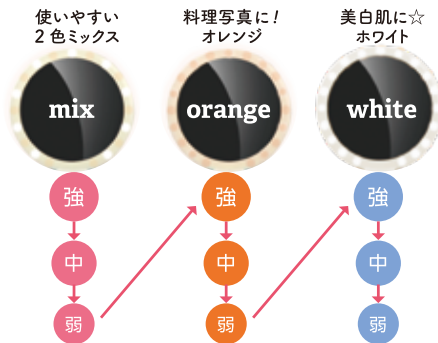

9種類[※]のライトモード

フル充電時、「強」で約30分、
「弱」で約2時間使用可能
充電時間:約25分
充電回数:約500回

※使用状況・環境により変動あり

繰り返し
使える
USB充電式
ケーブル付き!

好きな位置に
挟める
クリップ式
※厚さ12mmまでの
物が挟めます。

ON/OFF
光量調節
ボタン1つで
簡単操作

使い方は
カンタン

クリップ式だから
好きな位置に挟むだけ!

※厚さ12mmまでの物が挟めます。

クリップ部にはノンスリップシリコン付き
しっかり固定できて、大切な機器を傷つけません。