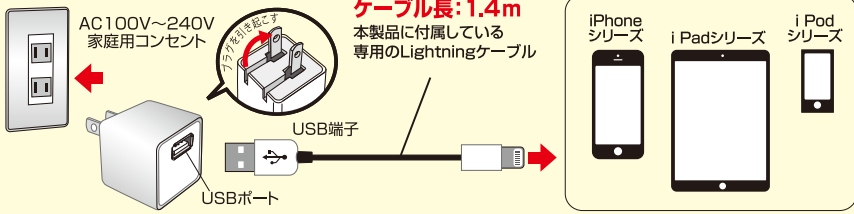

安全性強化!! 耐熱PC素材+トラッキング防止加工  
**コンセントとUSBから充電!**

新PSE規格対応

- AC充電器本体は熱に強い
- PC素材採用
- ACコンセント部のショート、スパークを防止する
- トラッキング防止加工

for  
iPhone  
iPad

USBから  
充電・同期OK!

折りたたみ  
スイング  
プラグ採用

HIGH-POWER  
**2.4A**

COLOR VARIATION

接続例

カーボン      ピンク      ホワイト

新PSE規格対応 Lightningケーブル1.4m付き 高出力2.4A iPhone iPad AC充電器

USBポート出力を持つコンセントタイプ、小型・軽量充電器です。Lightningケーブルが付属しているので、iPad AirやiPhoneの充電やPCとの同期が可能。出力が2.4Aあり、別売の2A対応のmicroUSBケーブルとの使用で、各社スマートフォンの急速充電や、タブレット等の充電も可能。熱に強いPC素材とコンセントのショート、スパークを防止するトラッキング加工を施した安全性の高い仕様です。