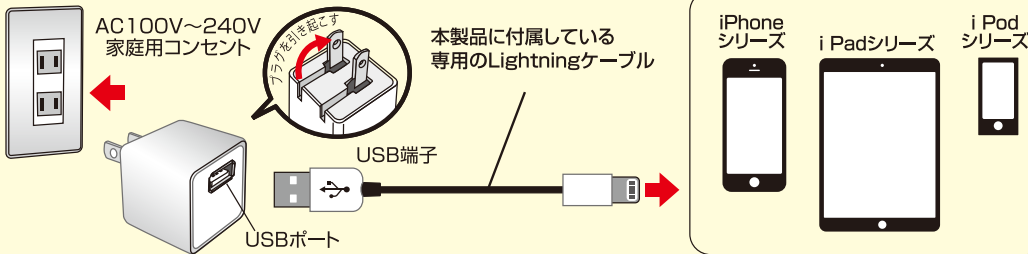

安全性強化!! 耐熱PC素材+トラッキング防止加工
コンセントとUSBから充電!

新PSE規格対応

- AC充電器本体は熱に強い
- PC素材採用**
- ACコンセント部のショート、スパークを防止する
- トラッキング防止加工**

for
iPhone
iPad

USBから
充電・同期OK!

折りたたみ
スイング
プラグ採用

AC-CHARGER
2.1A

※iPad Airへの充電は、
2.4A出力の製品に比べ
充電時間がかかります。

最大出力
**2.1
A**

ケーブル長
1m

接続例

Made for

iPod iPhone iPad

当社はアップル社認証のMFIライセンスプログラム【Made for iPhone/iPod/iPad】を取得し、アップル社の定める性能基準を満たしたアクセサリです。

新PSE規格対応 Lightningケーブル1m付き 2.1A iPhone AC充電器

USBポート出力を持つ家庭用コンセントタイプのキューブ型、小型・軽量充電器です。Lightningケーブル(1m)が付属しており、iPad AirやiPhoneの充電やパソコンとの同期が可能です。出力が2.1A(アンペア)あり、アップル製1A充電器に比べ、iPhone6/6Plusをより早く充電する事が可能。熱に強いPC素材とコンセントのショート、スパークを防止するトラッキング加工を施した安全性の高い仕様です。