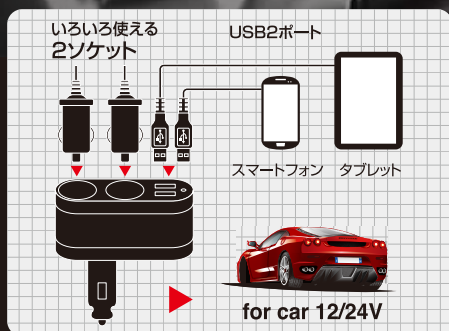

2連ソケット 2ポートUSB DC充電器

車でスマホ&タブレットが充電できる

直接差込タイプ

USB+DC
合計最大出力

7
アンペア
A

USB×2

Ciger×2

使い易い 90°
首振りソケット
採用

イロイロ・つかえる

iPad・タブレット

スマートフォン

iPhone

ケータイ電話

2USBポート×2DCソケット DC充電器(直接差込タイプ)

USBポートが2ポートとシガーライターソケットが2ソケット付いた、使いやすい90°首振りフレキシブルソケット採用の直差しタイプシガーライターソケットアダプターです。お手持ち、または別売の機器専用のUSBケーブルを使用して、スマホやタブレット、その他USB機器の使用が可能です。USBポートは最大出力DC5.0V/2.4A(2ポート合計)で、スマートフォン2台同時充電、または1ポートのみを使用してタブレットの充電が可能です。