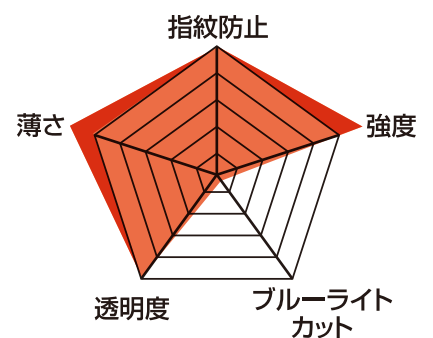

Gorilla® Glass 採用