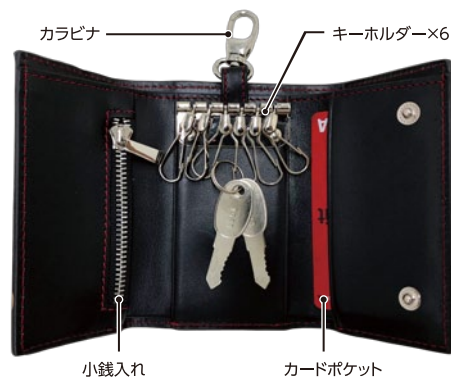

CARD CASE 12 POCKETS

GT-CC1 BK

カードケース(12ポケット)
カードポケット×12(内部) クリアポケット×1(外部)
サブポケット×1(外部)
素材:本革(カーボンパターン)、亜鉛合金

GT-KC2

MULTI KEY CASE

マルチキーケース
キーホルダー×6 札入れ×1 小銭ポケット×1 カードポケット×1 カラビナ×1
素材:本革(カーボンパターン)、亜鉛合金

GT-CC1BK

取り出しやすい“じゃばら式”カードポケット

GT-KC2

紙幣、小銭も収納でき、使いやすさ抜群

GT-MOBILE 本革製 カードケース カードポケット×12

厳選された上質な本革素材に、クールなカーボンパターンをプレスした、高品質カーボンレザーカードケースです。カード収納部は取り出しやすく、しましやすい“じゃばら式”ポケットを採用。本体背面には、定期などの収納に便利なクリアカードポケットとサブポケットを装備。常に多くのカード類を持ち歩きたい方に大変便利な仕様です

型番	JANコード	定価	税込み希望小売価格(税抜き)	備考
GT-CC1 BK	4526397 969486	OPEN	¥6264 (5,800)	本革製 カードケース カードポケット×12

GT-MOBILE 本革製 マルチキーケース

厳選された上質な本革素材に、クールなカーボンパターンをプレスした、高品質カーボンレザーキーケースです。キーケースでありながら、小銭、紙幣、カードなど、出掛ける際に持ち歩きたい最小限のものも収納可能。重厚なメタルプレートと赤ステッチの組み合わせがスポーティーなデザインです。