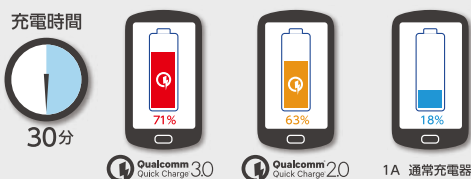

Qualcomm Quick Charge 3.0 コンセント充電器

USB Type-C

驚きの充電速度!
1Aの通常充電器と比べ

4倍速い

PSE規格準拠 **安全性強化**

ケーブル長
1.5m

ケーブル長
2.5m

便利な
ロングタイプ
登場!!

「QuickCharge 3.0」使用時の充電効率比較

※充電速度はご使用の端末によって異なります。

適合機種

**Quick Charge 3.0 に対応の
USB Type-C搭載のスマホ、タブレット等**

※QuickCharge 2.0/1.0対応端末では各世代に応じた速度で充電します。
※急速充電非対応端末でも、最大3A相当(端末に依存します)で充電します。

1.5m バージョン

2.5m バージョン